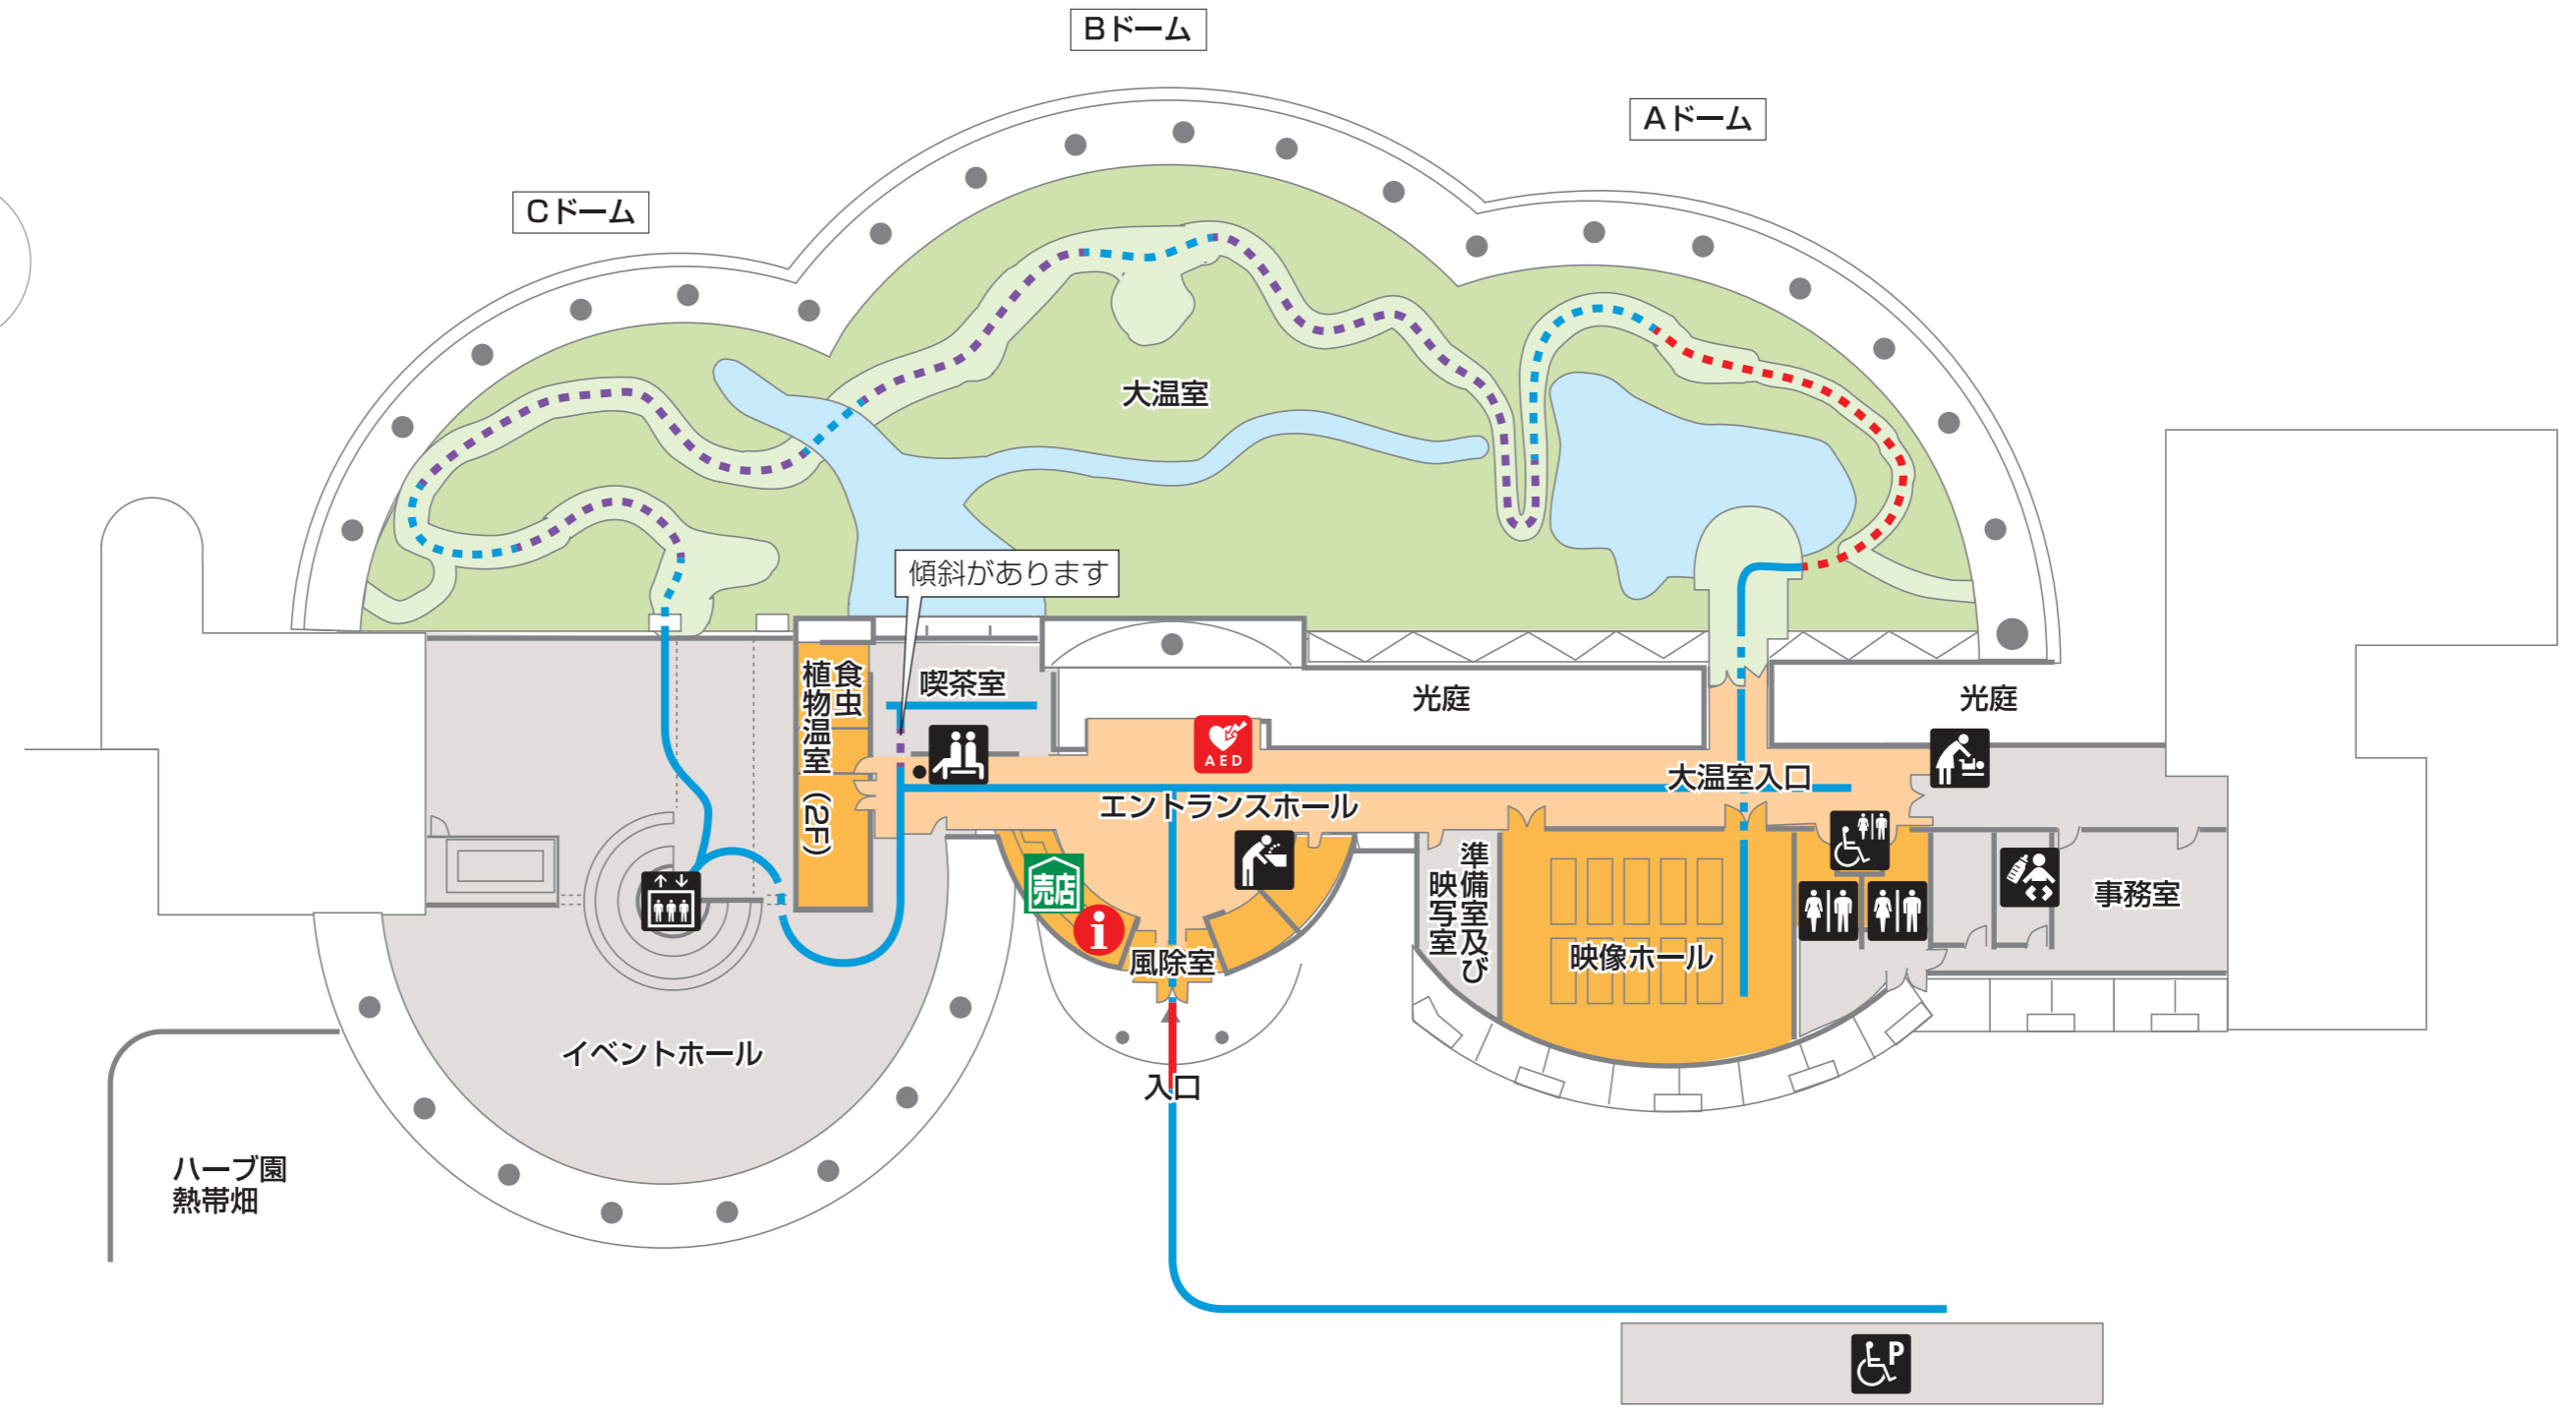

夢の島熱帯植物園

バリアフリールート

		幅員	
		180cm以上	120cm以上180cm未満
縦勾配	4%未満		
	4%以上8%未満		
	8%以上		

凡例

- トイレ
- だれでもトイレ
- オストメイト用洗面器具など
- ベビーベッド
- ベビーチェア
- 授乳室
- 高齢者・障害者等対応飲用水栓
- 休憩所
- 点字案内板
- 障害者等用駐車場区画
- エレベーター
- エレベーター車いす対応
- エスカレーター
- スロープ
- 赤ちゃんふらっと
- AED
- 案内所
- 売店

図上の最寄り鉄道駅（バス停）の最新情報につきましては、各鉄道会社（バス会社）に直接お問い合わせをお願いします。
公園隣接の各施設の最新情報につきましては、各々の施設に直接お問い合わせをお願いします。