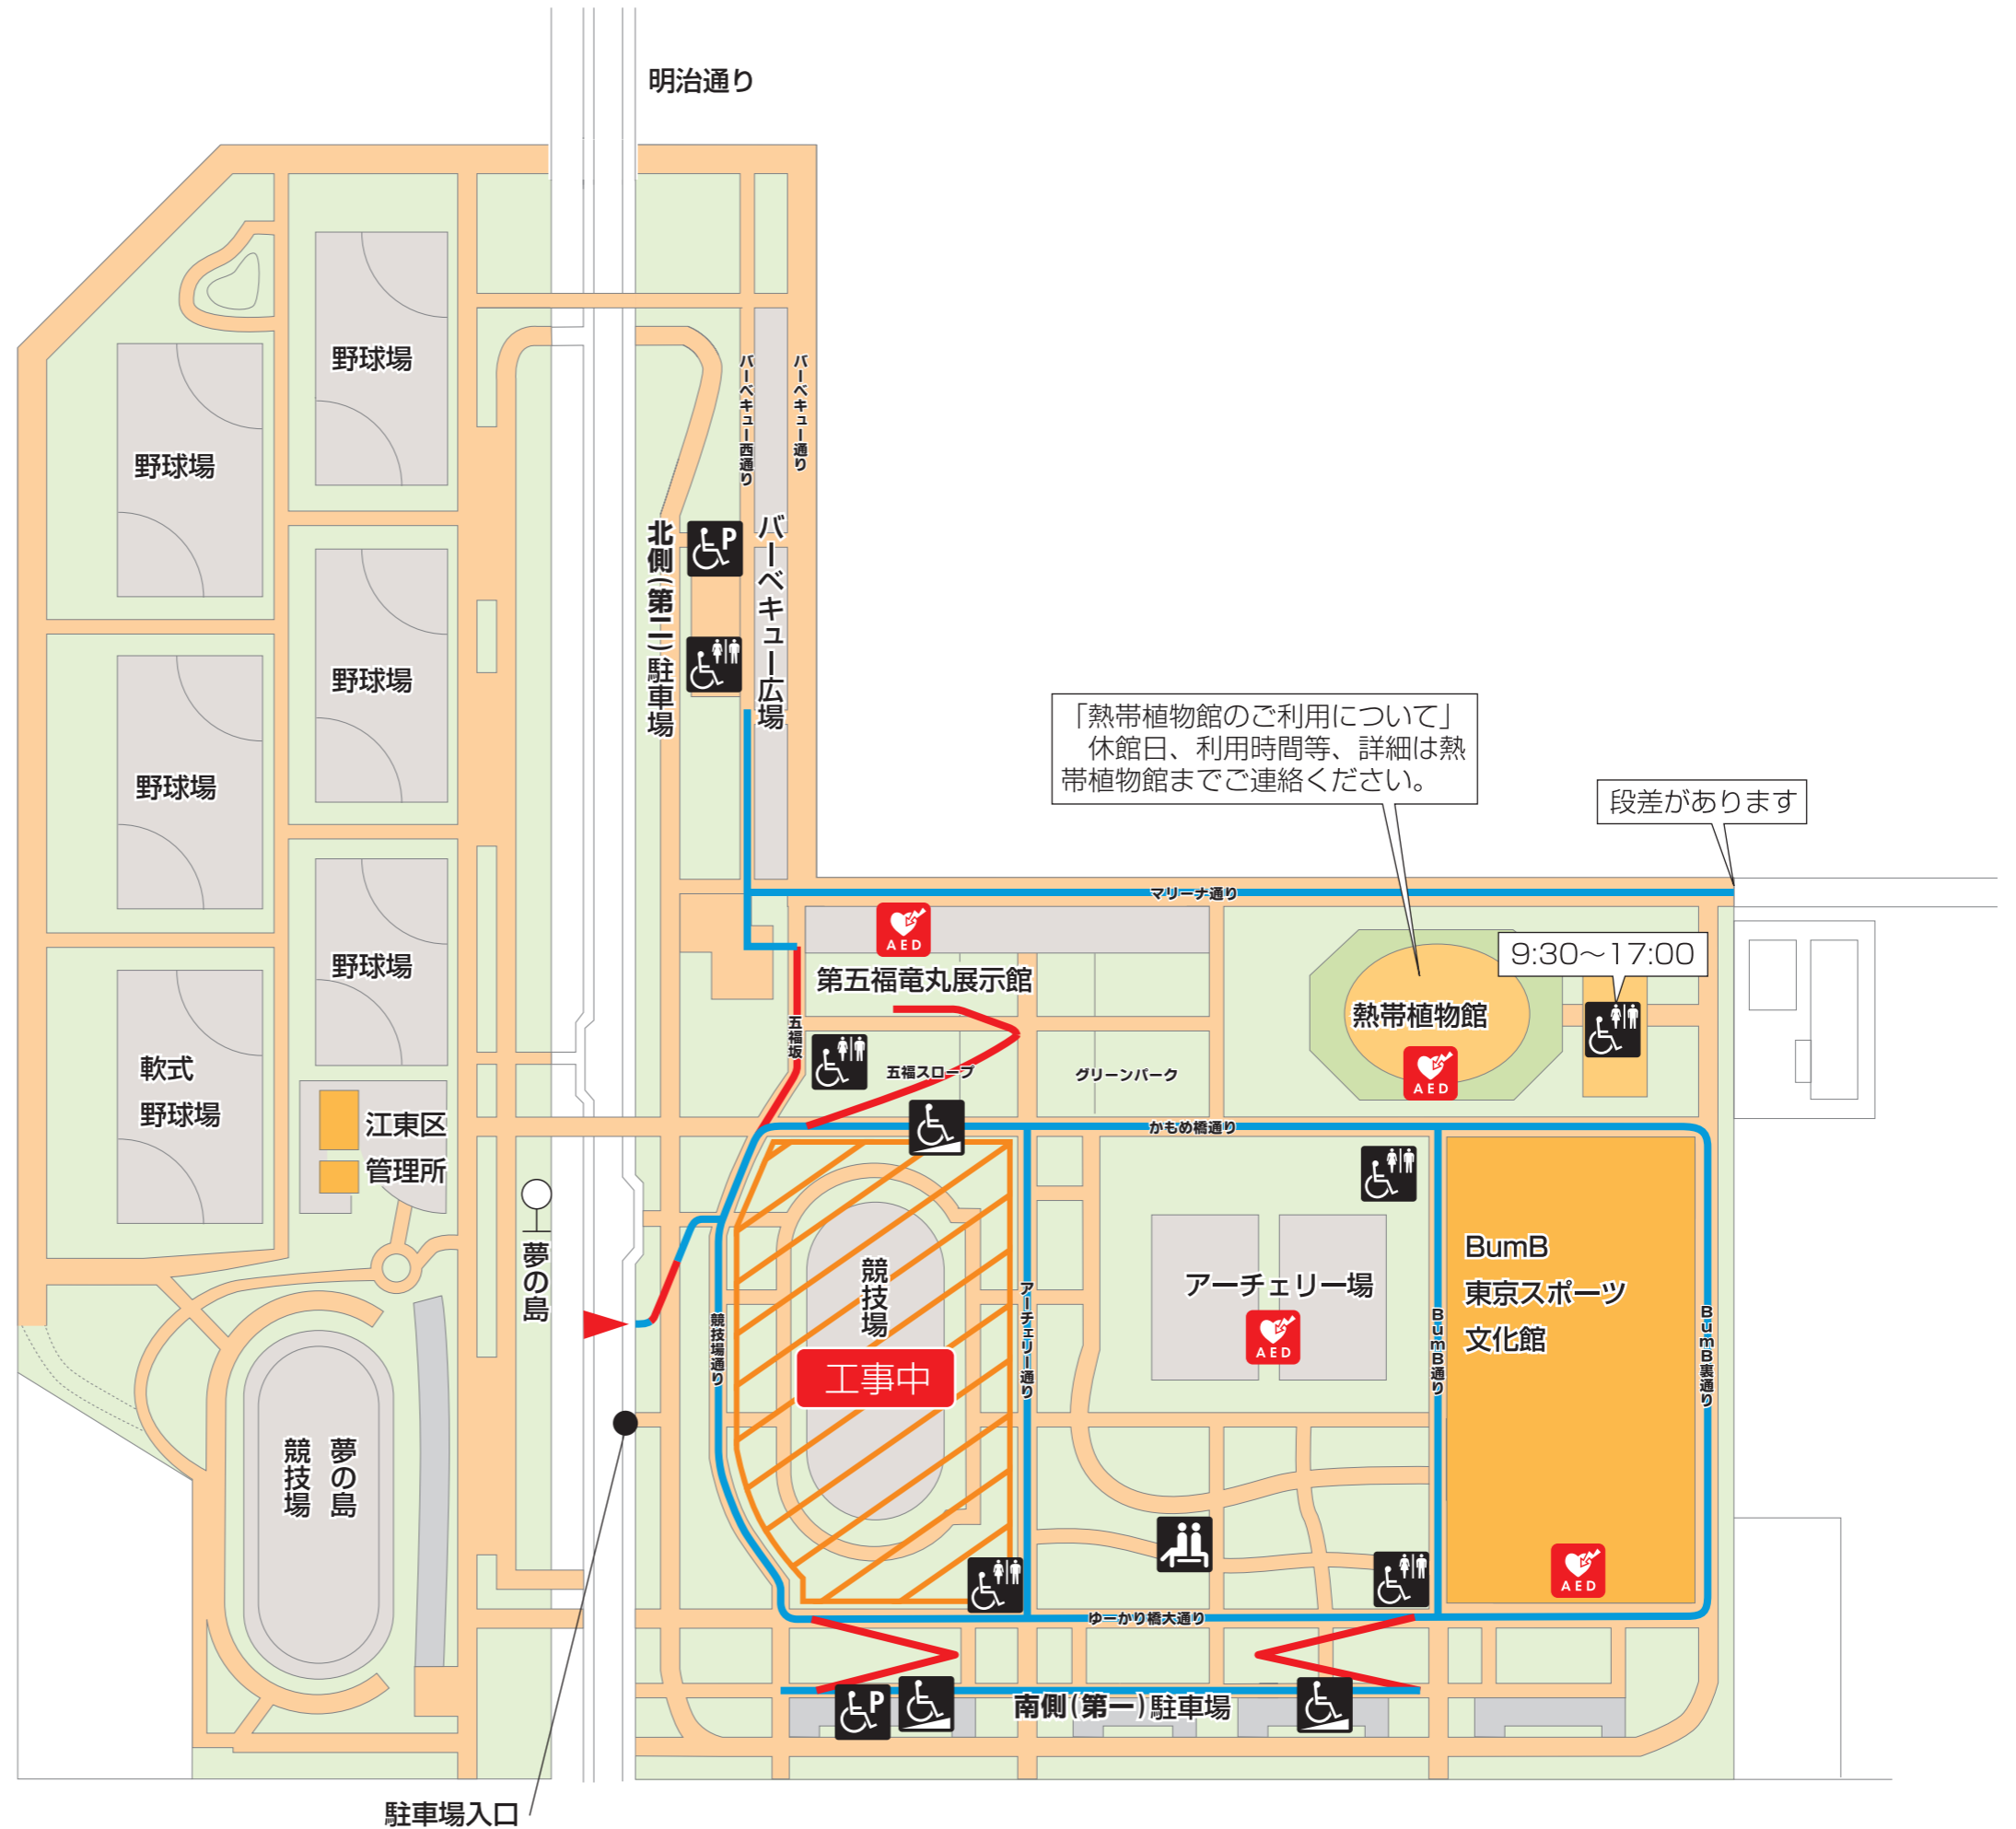

夢の島公園

バリアフリールート

		幅員	
		180cm以上	120cm以上180cm未満
縦勾配	4%未満		
	4%以上8%未満		
	8%以上		

出入口: ▲

0m 50m 100m

- 凡例
- トイレ
 - だれでもトイレ
 - オストメイト用水洗器具など
 - ベビーベッド
 - ベビーチェア
 - 授乳室
 - 高齢者・障害者等対応飲用水栓
 - 休憩所
 - 点字案内板
 - 障害者専用駐車場区画
 - エレベーター
 - エレベーター・車いす対応
 - エスカレーター
 - スロープ
 - 赤ちゃん・ふらっと AED
 - AED
 - 案内所
 - 売店

※だれでもトイレの吹き出しは使用可能な時間です

図上の最寄り鉄道駅（バス停）の最新情報につきましては、各鉄道会社（バス会社）に直接お問い合わせをお願いします。公園隣接の各施設の最新情報につきましては、各々の施設に直接お問い合わせをお願いします。