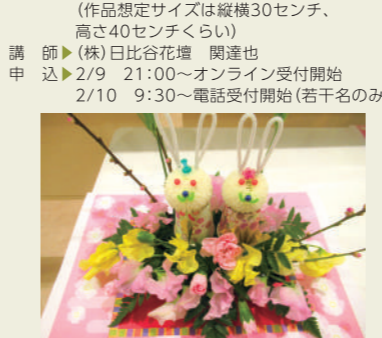

画像はイメージです

2月25日(土)・26日(日)

### ひなまつり アレンジメント教室

オンライン予約 電話予約

ひなまつりをイメージしたアレンジメントを作ります。桃の節句をお祝いしましょう。

時間▶①10:30～12:00 ②14:00～15:30 場所▶イベントホール 定員▶各回20名(同伴者除く) 対象▶小学生以上(未就学児は保護者同伴) 参加費▶2,500円(入館料別途) 持ち物▶アレンジを入れる袋(作品想定サイズは縦横30センチ、高さ40センチくらい) 講師▶(株)日比谷花壇 関達也 申込▶2/9 21:00～オンライン受付開始 2/10 9:30～電話受付開始(若干名のみ)