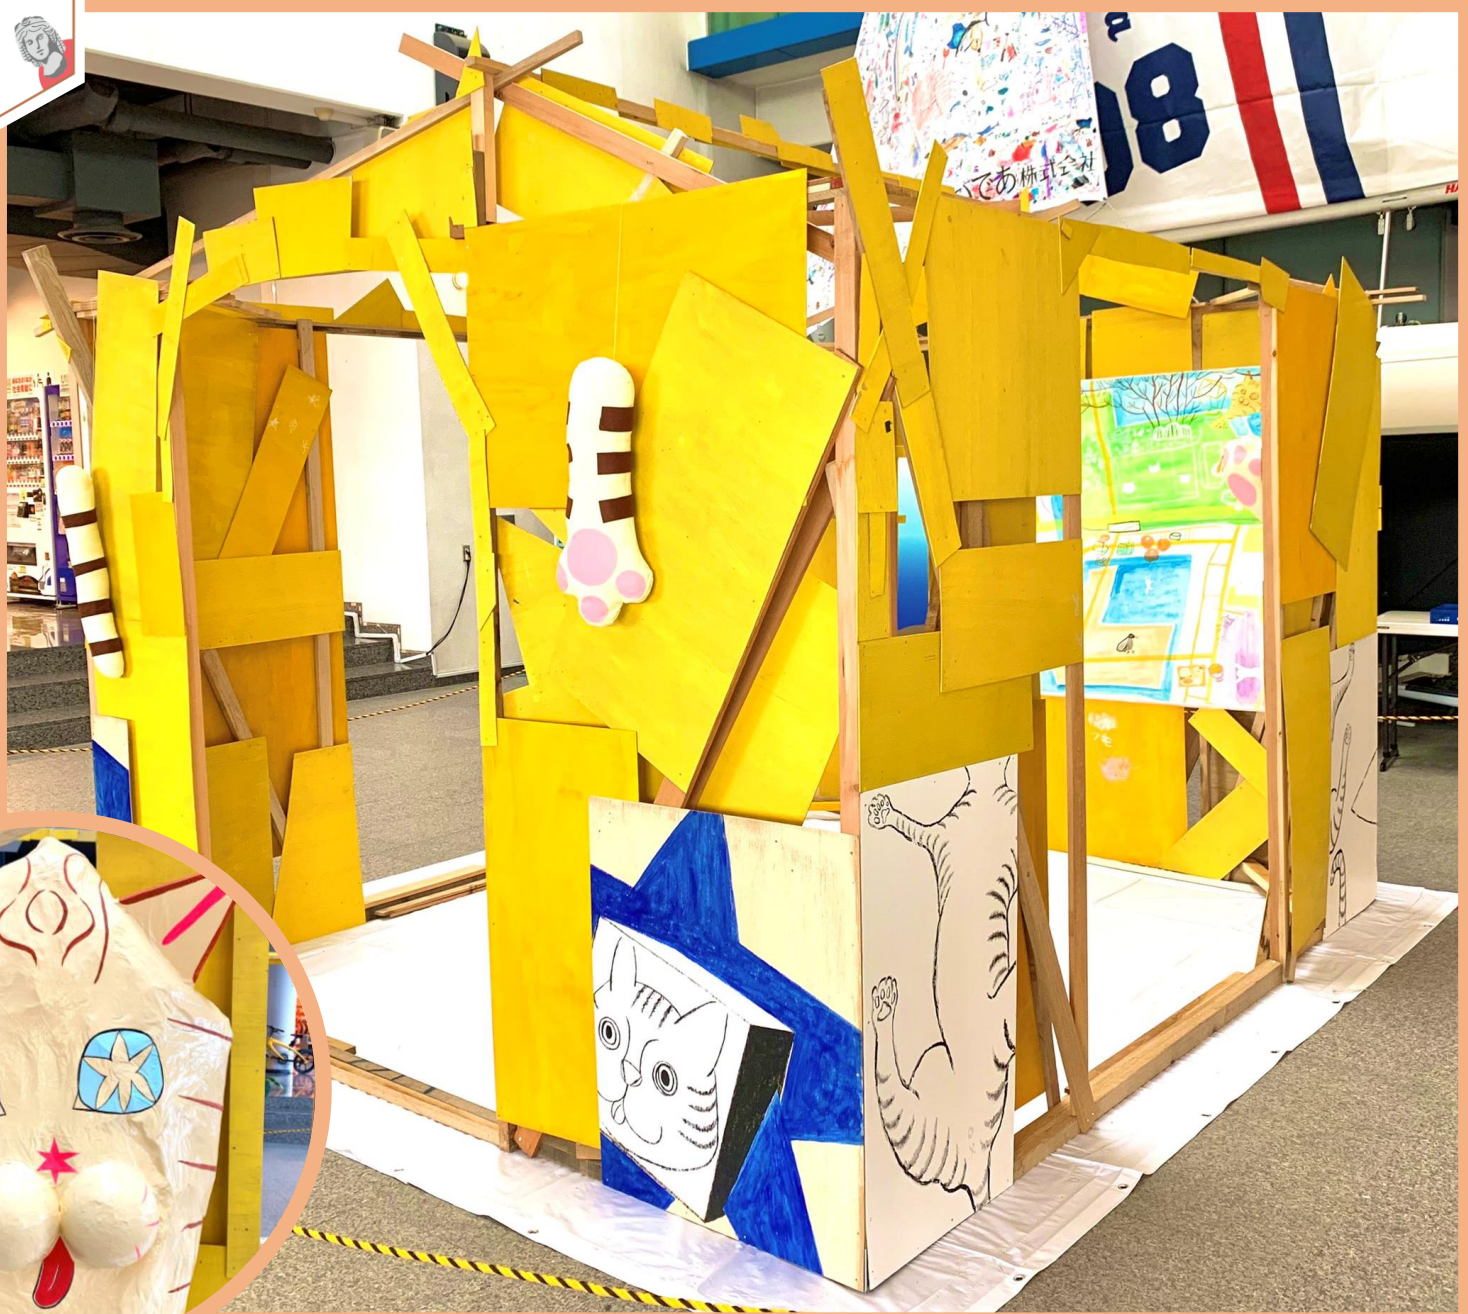

## 東京夢の島マリーナ会場作品

### 友杉宣大/「スターニャンのドリーミングハウス」/2022

「スターニャン」とは、絵本作家・美術家の友杉宣大によるオリジナルキャラクターです。大きな立体スターニャンや、新木場と夢の島をイメージしたマップが、マリーナへやってきた人をわくわくおさんぽアートフェスへ導いてくれます。

黄色をメインカラーとした不思議な小屋は、新木場の端材を集めて制作されました。

木材を浮かべていた水中貯木場というかつての姿に思いをはせながら、様々なイベントを楽しめる船の係留場として賑わう現在の東京夢の島マリーナをお楽しみください。