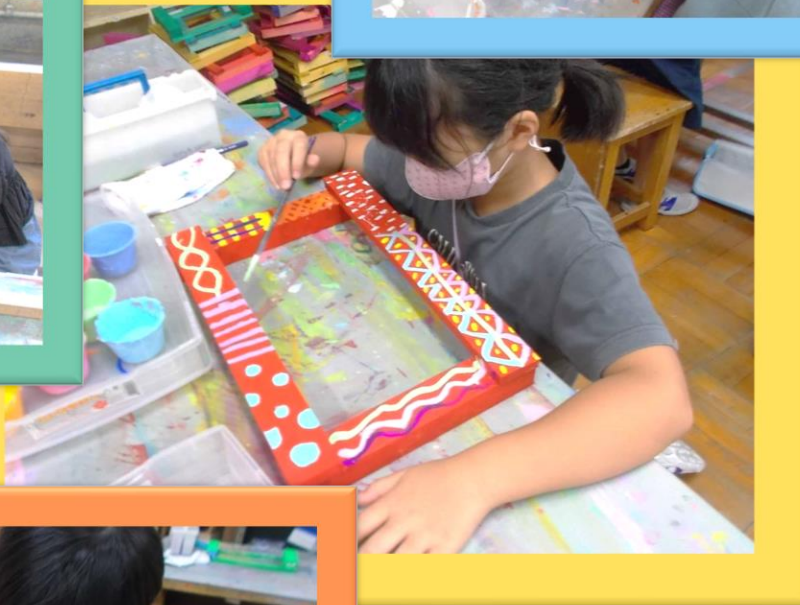

WAKU

枠ART

江東区

亀高小学校

江東区亀高小学校のみなさんがわくわくするアート作品を制作してくれました。

木材製材の過程で生まれる端材を使用した色とりどりのオブジェ。役目を終え焼却される際の分別に配慮し、釘を使用せず組み立てられています。

新江東清掃工場では、ゴミを焼却した際の余熱を利用し高温水が作られています。

近隣施設ではこの高温水を熱源利用し、暖房・冷房を賄っています。