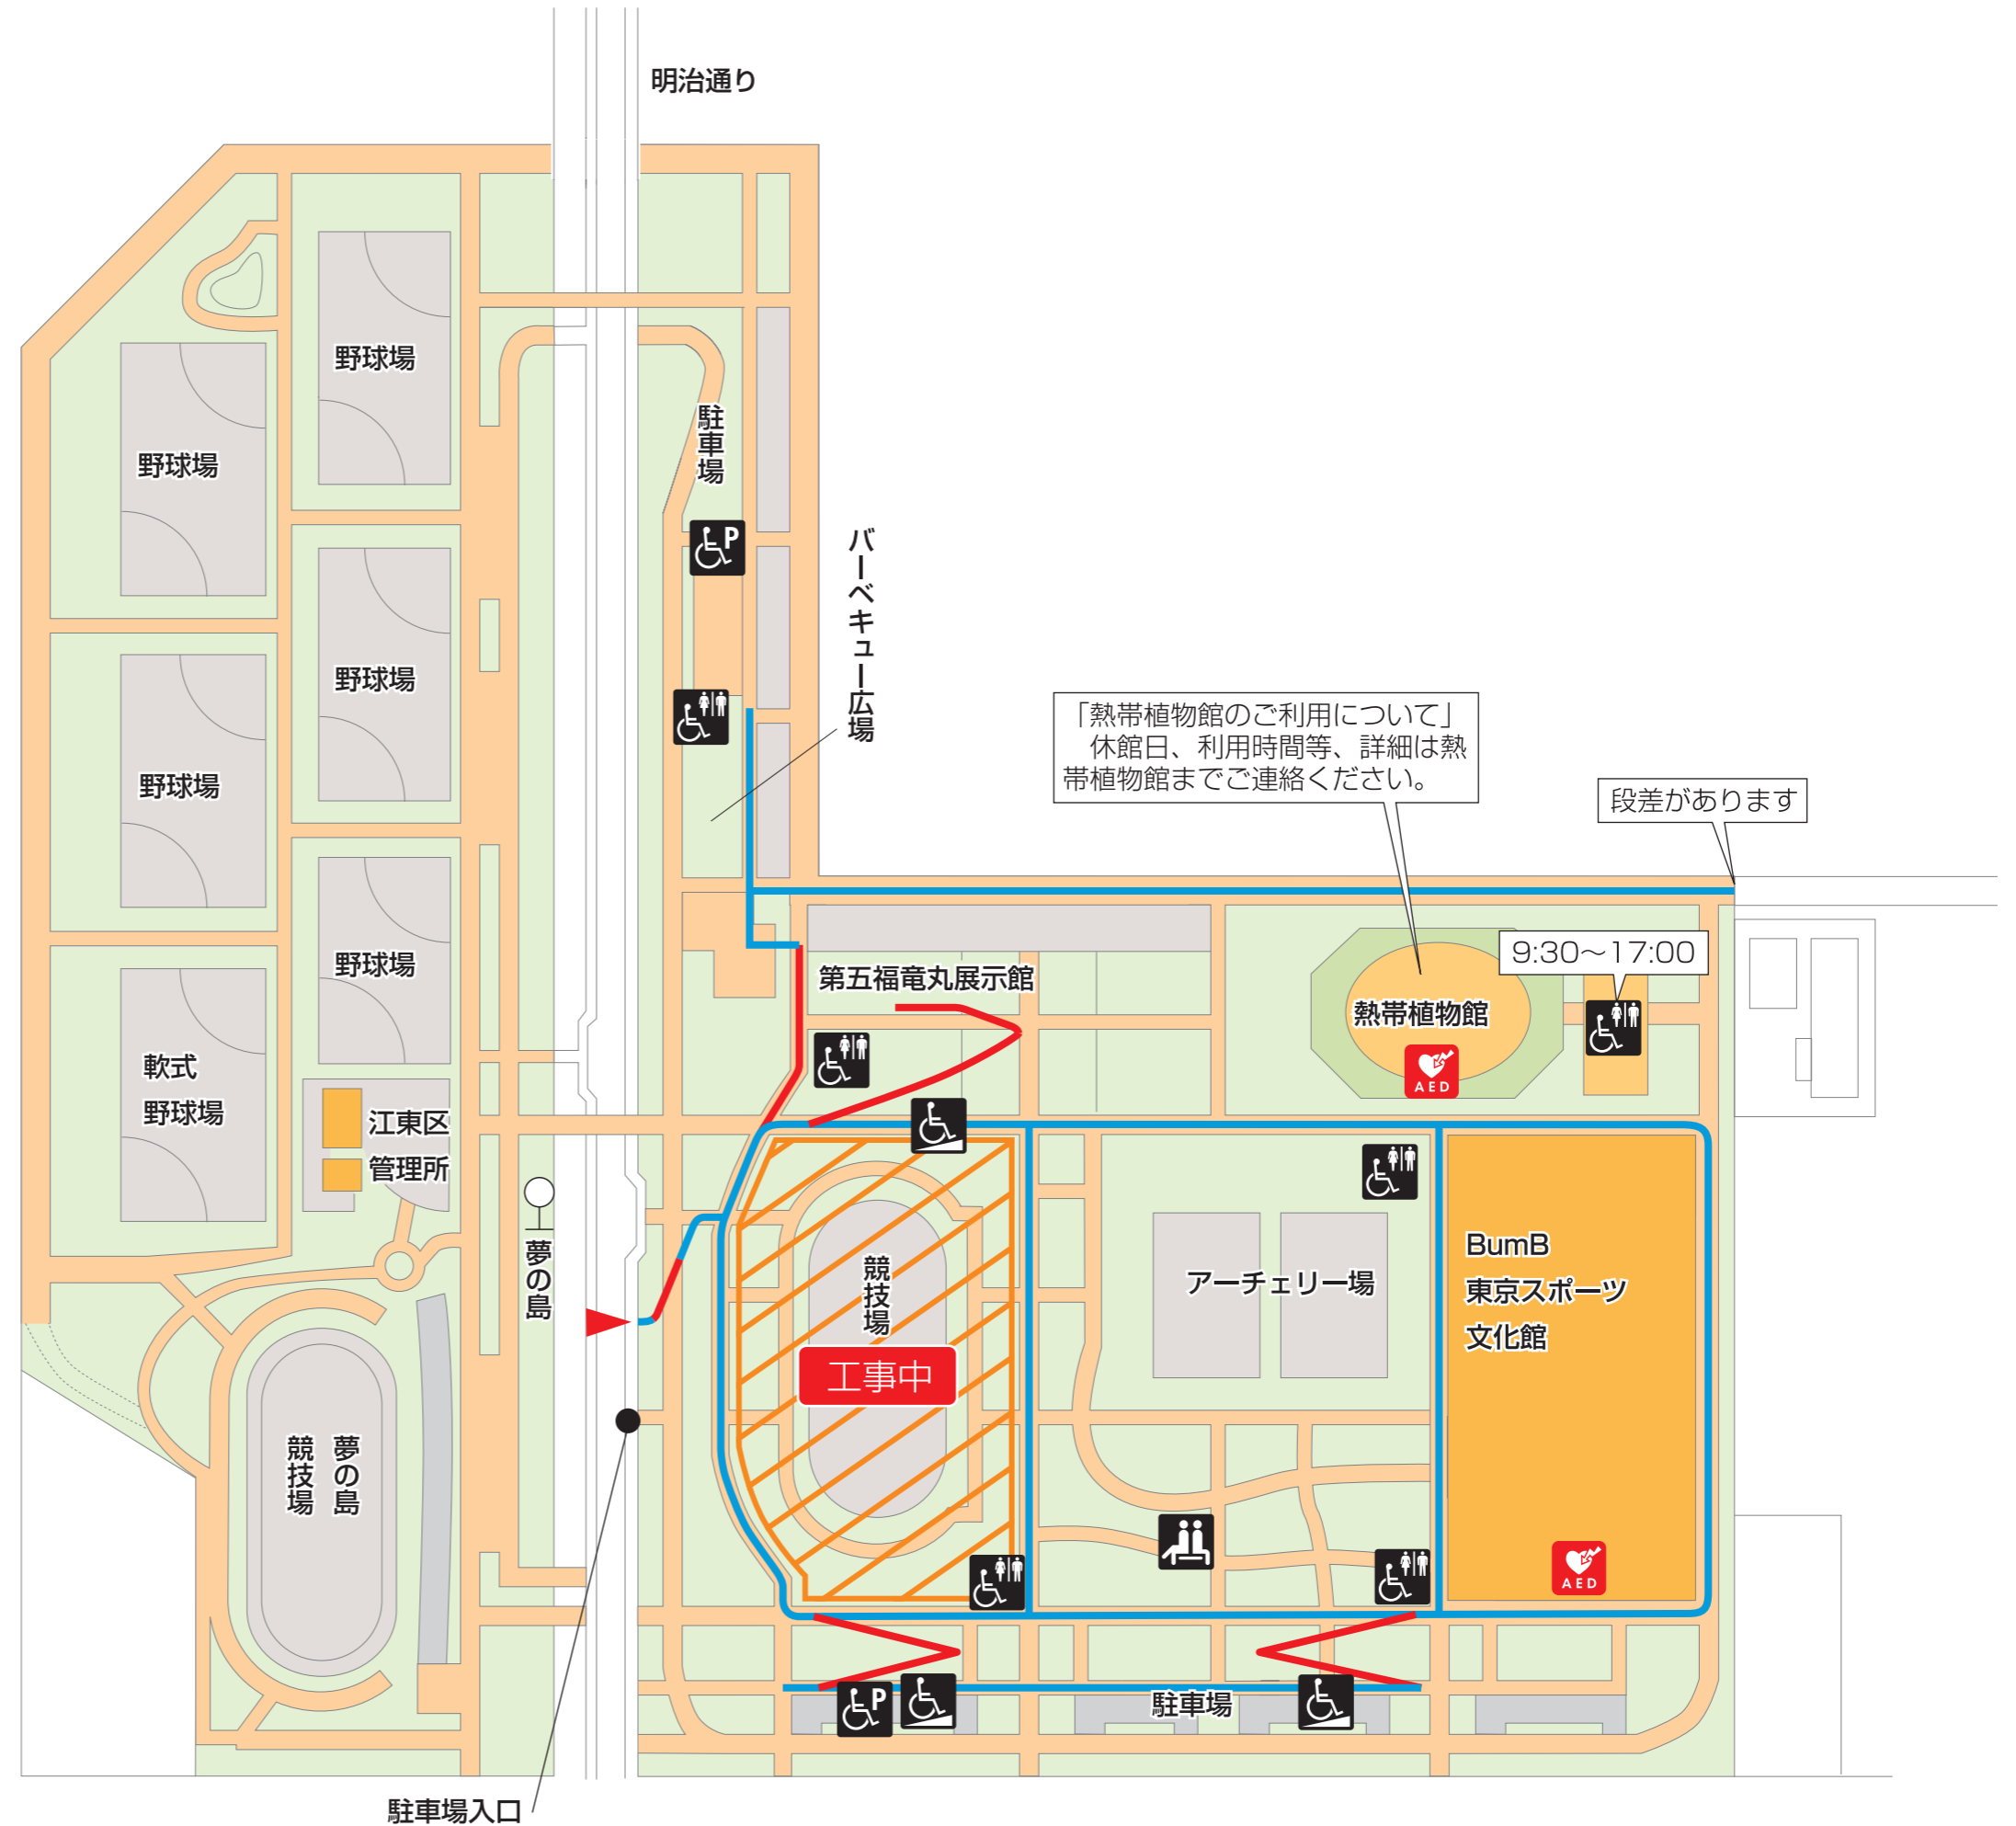

夢の島公園

バリアフリールート

		幅員	
		180cm以上	120cm以上180cm未満
縦勾配	4%未満		
	4%以上8%未満		
	8%以上		

出入口: ▲

0m 50m 100m

凡例

	トイレ		だれでもトイレ
	オストメイト 用水洗器具 など		ベビー ベッド
	ベビー チェア		授乳室
	高齢者・ 障害者等対応 飲用水栓		休憩所
	点字 案内板		障害者専用 駐車場区画
	エレ ベーター		エレ ベーター 車いす対応
	エスカ レーター		スロープ
	赤ちゃん・ ふらっと AED		AED
	案内所		売店

※だれでもトイレの吹き出しは
使用可能な時間です

図上の最寄り鉄道駅（バス停）の最新情報につきましては、各鉄道会社（バス会社）に直接お問い合わせをお願いします。
公園隣接の各施設の最新情報につきましては、各々の施設に直接お問い合わせをお願いします。