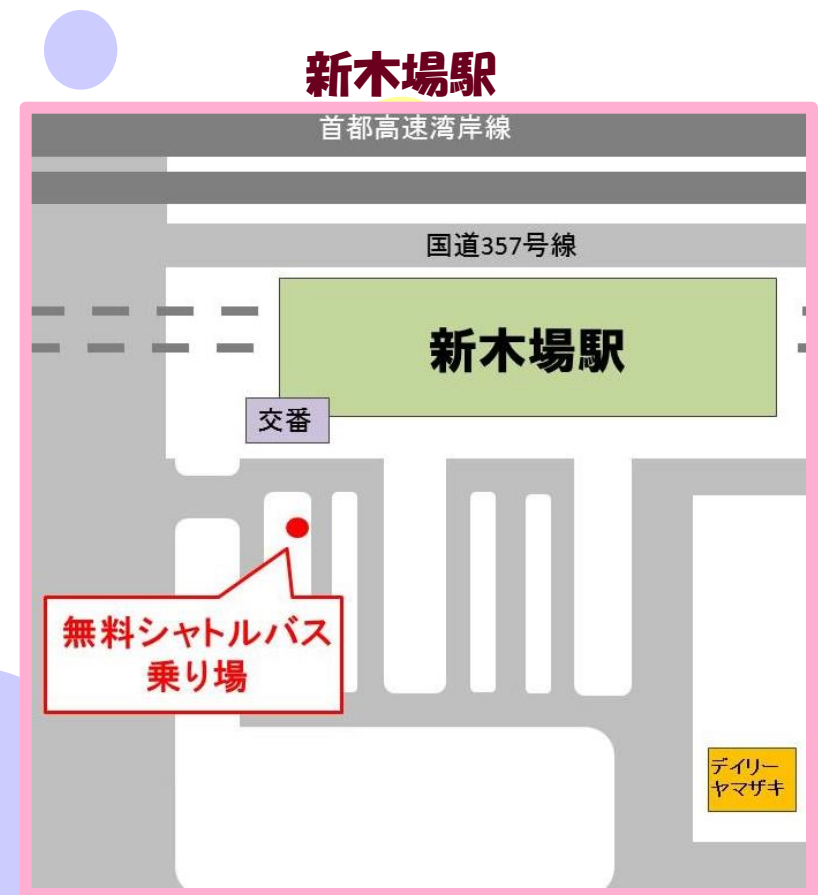

夢の島熱帯植物館⇄新木場駅

無料シャトルバス 8/7(日)・8/20(土)

夜間開館に伴い、
無料シャトルバスを運行いたします。
ぜひご利用下さい！

運行時刻	新木場駅発	夢の島熱帯植物館発
17	30	45
18	00 30	15 50
19	30	45
20		05 20 35 55

※バスの所要時間は10分程です。

夢の島熱帯植物館前